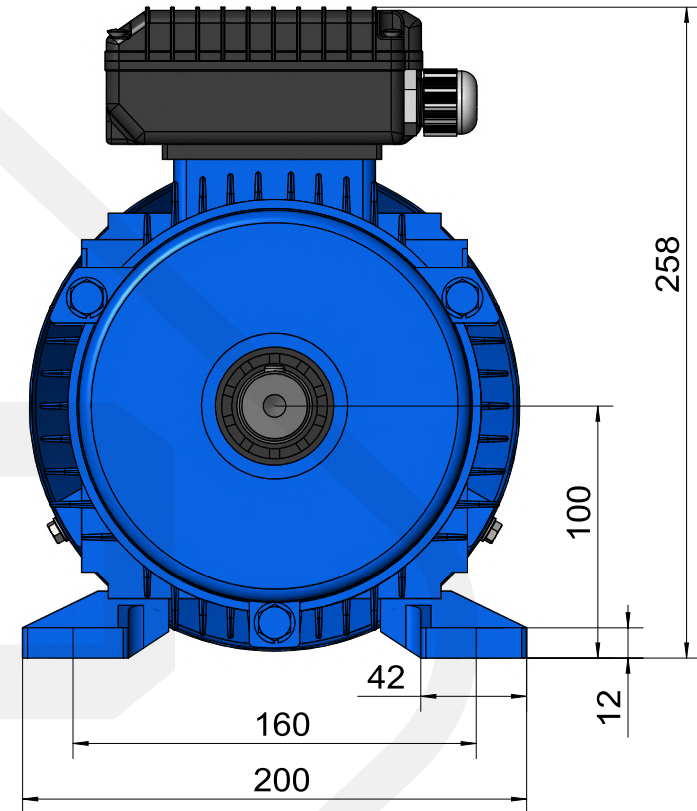

A-A  
1:3

Electric s.r.o.

1ALJ-100L-B3  
Mounting diagram