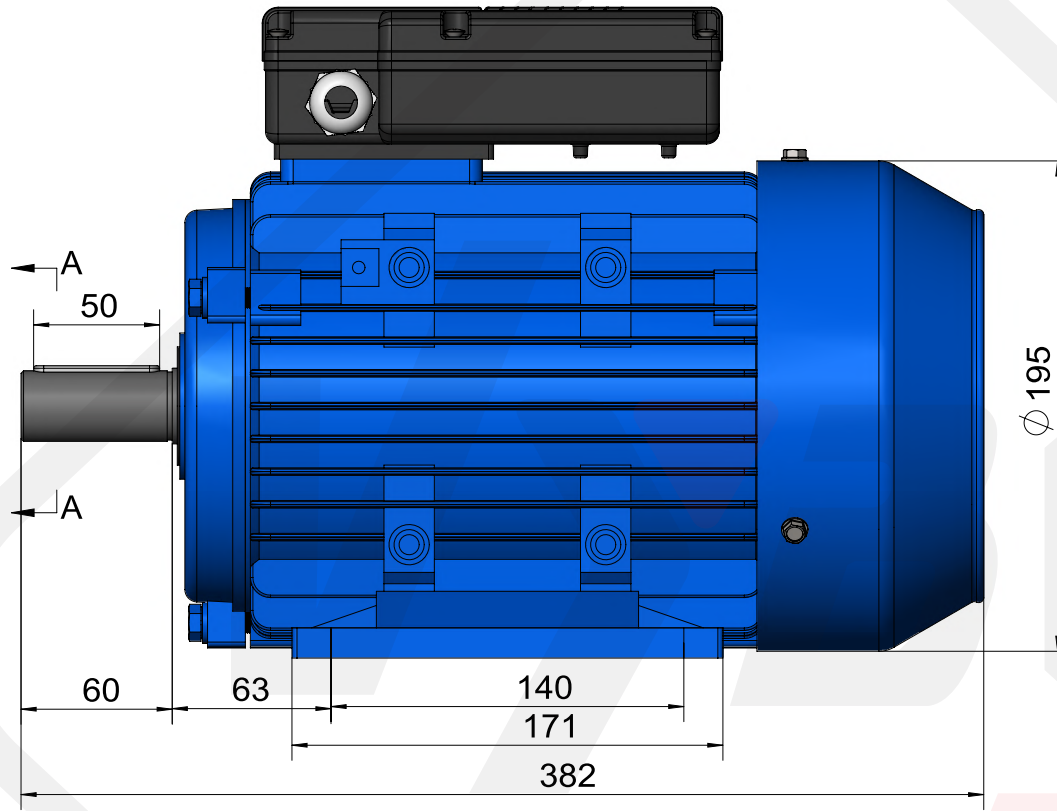

A-A  
1:3

Electric s.r.o.

1ALJ-100L-B3  
Mounting diagram